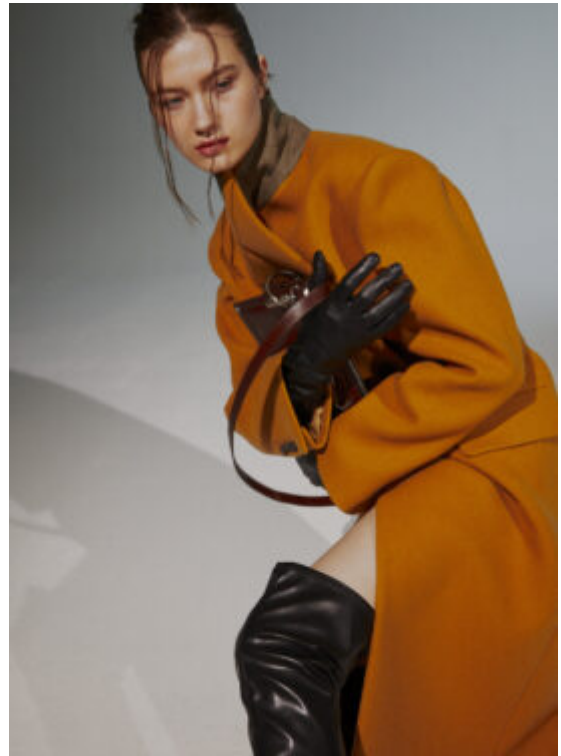

TRUE MODELS

Kris Katkova

178 | 84 / 60 / 89 / 39.5 | Brown / Blue

TRUE MODELS

Kris Katkova

178 | 84 / 60 / 89 / 39.5 | Brown / Blue

TRUE MODELS

Kris Katkova

178 | 84 / 60 / 89 / 39.5 | Brown / Blue

TRUE MODELS

Kris Katkova

178 | 84 / 60 / 89 / 39.5 | Brown / Blue

TRUE MODELS

Kris Katkova

178 | 84 / 60 / 89 / 39.5 | Brown / Blue

TRUE MODELS